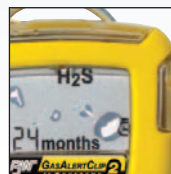

GasAlertClip EXTREME

détecteur monogaz

Jusqu'à trois ans de protection continue sans entretien

Détecteur de gaz sans entretien le plus réputé et le plus utilisé au monde, le GasAlertClip Extreme offre une protection continue et fiable. Disponible en version deux ou trois ans, ce détecteur monogaz ne requiert pas d'étalonnage, de remplacement de capteur, ou de batterie ni même le rechargement de cette dernière. Compatible avec le système de test automatique MicroDock II, le GasAlertClip Extreme conjugue les avantages : simplicité, formation minimale requise et frais d'entretien négligeables... autant d'atouts qui font de ce détecteur l'un des équipements de protection individuelle les plus économiques pour le personnel et les sous-traitants sur le terrain.

H₂S

CO

O₂

SO₂

**RÉSISTE
A L'EAU**

Gaz facilement identifiables avec des étiquettes de couleur et les indications sur l'affichage à cristaux liquides:

- Durabilité, fiabilité et simplicité d'utilisation, sans indisponibilité
- Suivi des enregistrement précis et simplicité avec l'enregistrement des événements automatique
- Très faible coût de fonctionnement

BWF
Technologies
by Honeywell

Wear yellow. Work safe.